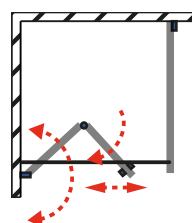

**ŚCIANKA S1 /
SIDEWALL S1**

Model	A2	X2	Y2	H2
S1 75	750	735-750	717-732	2000
S1 80	800	785-800	767-782	2000
S1 90	900	885-900	867-882	2000
S1 100	1000	985-1000	967-982	2000
S1 110	1100	1085-1100	1067-1082	2000
S1 120	1200	1185-1200	1167-1182	2000

KDJ B DRZWI / KDJ B DOOR

Model	A1	X1	Y1	B	D	H1
KDJ B 80	800	790-800	770-780	390	645	2020
KDJ B 90	900	890-900	870-880	440	745	2020
KDJ B 100	1000	990-1000	970-980	490	845	2020