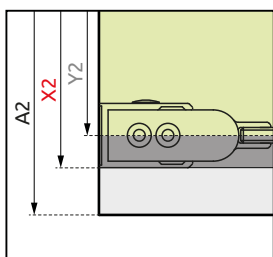

**ŚCIANKA S1 /
SIDEWALL S1**

Model	A2	X2	Y2	H2
S1 75	750	735-750	717-732	2000
S1 80	800	785-800	767-782	2000
S1 90	900	885-900	867-882	2000
S1 100	1000	985-1000	967-982	2000
S1 110	1100	1085-1100	1067-1082	2000
S1 120	1200	1185-1200	1167-1182	2000

KDJ B DRZWI / KDJ B DOOR

Model	A1	X1	Y1	B	D	H1
KDJ B 80	800	790-800	770-780	390	645	2020
KDJ B 90	900	890-900	870-880	440	745	2020
KDJ B 100	1000	990-1000	970-980	490	845	2020