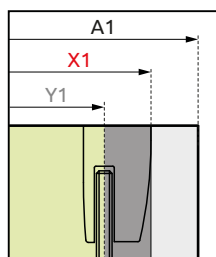

**ŚCIANKA S1 /
SIDEWALL S1**

Model	A2	X2	Y2	H2
S1 75	750	735-750	717-732	2000
S1 80	800	785-800	767-782	2000
S1 90	900	885-900	867-882	2000
S1 100	1000	985-1000	967-982	2000
S1 110	1100	1085-1100	1067-1082	2000
S1 120	1200	1185-1200	1167-1182	2000

KDJ B DRZWI / KDJ B DOOR

Model	A1	X1	Y1	B	D	H1
KDJ B 80	800	790-800	770-780	390	645	2020
KDJ B 90	900	890-900	870-880	440	745	2020
KDJ B 100	1000	990-1000	970-980	490	845	2020