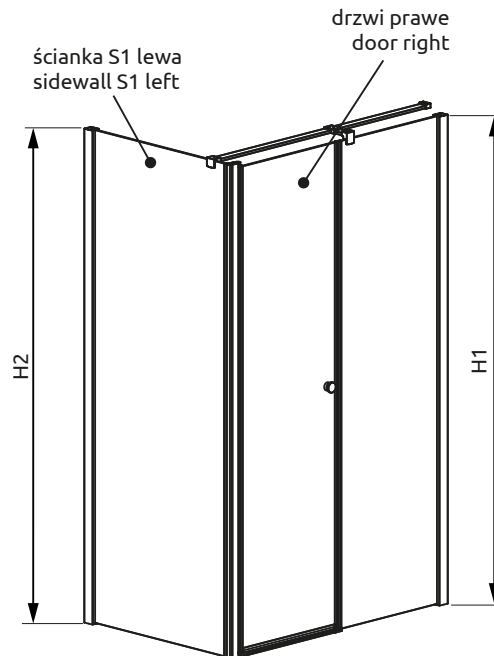

Wariant LEWY  
Variant L

Wariant PRAWY  
Variant R

**KDJ DRZWI / KDJ DOOR**

Model	A1	X1	Y1	B	C	D	H1	H2
<b>KDS drzwi 90</b>	900	890-900	871-881	525	285-295	530	1950	1970
<b>KDS drzwi 100</b>	1000	990-1000	971-981	525	385-395	530	1950	1970
<b>KDS drzwi 110</b>	1100	1090-1100	1071-1081	525	485-495	530	1950	1970
<b>KDS drzwi 120</b>	1200	1190-1200	1171-1181	525	585-595	530	1950	1970

**ŚCIANKA S1 /  
SIDEWALL S1**

Model	A2	X2	Y2
<b>S1 75</b>	750	740-750	722-732
<b>S1 80</b>	800	790-800	772-782
<b>S1 90</b>	900	890-900	872-882
<b>S1 100</b>	1000	990-1000	972-982

Wariant LEWY  
Variant L