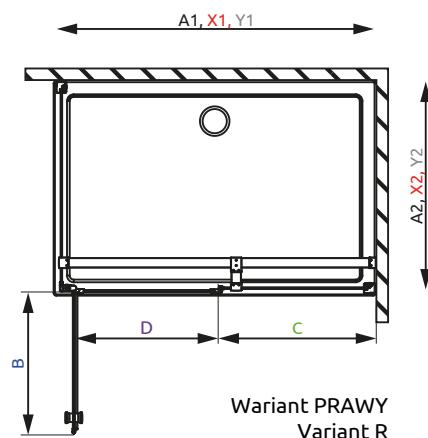

Wariant LEWY  
Variant L

Wariant PRAWY  
Variant R

**KDJ DRZWI / KDJ DOOR**

Model	A1	X1	Y1	B	C	D	H1	H2
<b>KDS drzwi 90</b>	900	890-900	871-881	525	285-295	530	1950	1970
<b>KDS drzwi 100</b>	1000	990-1000	971-981	525	385-395	530	1950	1970
<b>KDS drzwi 110</b>	1100	1090-1100	1071-1081	525	485-495	530	1950	1970
<b>KDS drzwi 120</b>	1200	1190-1200	1171-1181	525	585-595	530	1950	1970

**ŚCIANKA S1 /  
SIDEWALL S1**

Model	A2	X2	Y2
<b>S1 75</b>	750	740-750	722-732
<b>S1 80</b>	800	790-800	772-782
<b>S1 90</b>	900	890-900	872-882
<b>S1 100</b>	1000	990-1000	972-982

Wariant LEWY  
Variant L