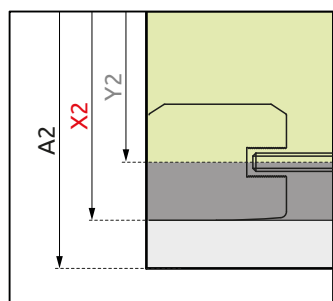

Wariant LEWY  
Variant L

Wariant PRAWY  
Variant R

**KDJ DRZWI / KDJ DOOR**

Model	A1	X1	Y1	B	C	D	H1	H2
<b>KDS drzwi 90</b>	900	890-900	871-881	525	285-295	530	1950	1970
<b>KDS drzwi 100</b>	1000	990-1000	971-981	525	385-395	530	1950	1970
<b>KDS drzwi 110</b>	1100	1090-1100	1071-1081	525	485-495	530	1950	1970
<b>KDS drzwi 120</b>	1200	1190-1200	1171-1181	525	585-595	530	1950	1970

**ŚCIANKA S1 /  
SIDEWALL S1**

Model	A2	X2	Y2
<b>S1 75</b>	750	740-750	722-732
<b>S1 80</b>	800	790-800	772-782
<b>S1 90</b>	900	890-900	872-882
<b>S1 100</b>	1000	990-1000	972-982

Wariant LEWY  
Variant L