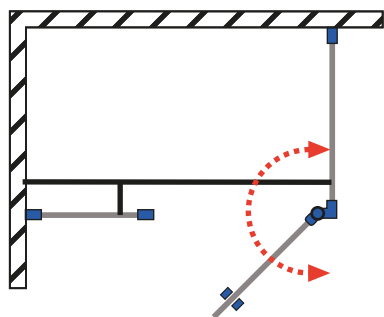

Wariant LEWY  
Variant L

Wariant PRAWY  
Variant R

**KDJ DRZWI / KDJ DOOR**

Model	A1	X1	Y1	B	C	D	H1	H2
<b>KDS drzwi 90</b>	900	890-900	871-881	525	285-295	530	1950	1970
<b>KDS drzwi 100</b>	1000	990-1000	971-981	525	385-395	530	1950	1970
<b>KDS drzwi 110</b>	1100	1090-1100	1071-1081	525	485-495	530	1950	1970
<b>KDS drzwi 120</b>	1200	1190-1200	1171-1181	525	585-595	530	1950	1970

**ŚCIANKA S1 /  
SIDEWALL S1**

Model	A2	X2	Y2
<b>S1 75</b>	750	740-750	722-732
<b>S1 80</b>	800	790-800	772-782
<b>S1 90</b>	900	890-900	872-882
<b>S1 100</b>	1000	990-1000	972-982

Wariant LEWY  
Variant L