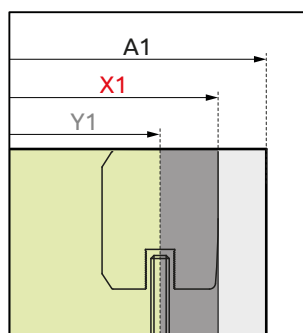

Wariant LEWY  
Variant L

Wariant PRAWY  
Variant R

**KDJ DRZWI / KDJ DOOR**

Model	A1	X1	Y1	B	C	D	H1	H2
<b>KDS drzwi 90</b>	900	890-900	871-881	525	285-295	530	1950	1970
<b>KDS drzwi 100</b>	1000	990-1000	971-981	525	385-395	530	1950	1970
<b>KDS drzwi 110</b>	1100	1090-1100	1071-1081	525	485-495	530	1950	1970
<b>KDS drzwi 120</b>	1200	1190-1200	1171-1181	525	585-595	530	1950	1970

**ŚCIANKA S1 /  
SIDEWALL S1**

Model	A2	X2	Y2
<b>S1 75</b>	750	740-750	722-732
<b>S1 80</b>	800	790-800	772-782
<b>S1 90</b>	900	890-900	872-882
<b>S1 100</b>	1000	990-1000	972-982

Wariant LEWY  
Variant L