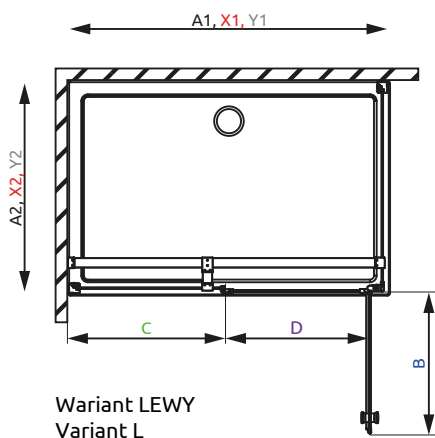

Wariant LEWY  
Variant L

Wariant PRAWY  
Variant R

**KDJ DRZWI / KDJ DOOR**

Model	A1	X1	Y1	B	C	D	H1	H2
<b>KDS drzwi 90</b>	900	890-900	871-881	525	285-295	530	1950	1970
<b>KDS drzwi 100</b>	1000	990-1000	971-981	525	385-395	530	1950	1970
<b>KDS drzwi 110</b>	1100	1090-1100	1071-1081	525	485-495	530	1950	1970
<b>KDS drzwi 120</b>	1200	1190-1200	1171-1181	525	585-595	530	1950	1970

**ŚCIANKA S1 /  
SIDEWALL S1**

Model	A2	X2	Y2
<b>S1 75</b>	750	740-750	722-732
<b>S1 80</b>	800	790-800	772-782
<b>S1 90</b>	900	890-900	872-882
<b>S1 100</b>	1000	990-1000	972-982

Wariant LEWY  
Variant L