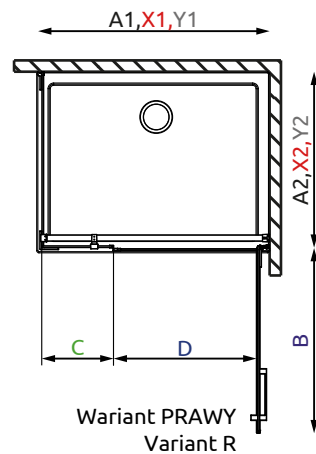

Wariant LEWY
Variant L

Wariant PRAWY
Variant R

ŚCIANKA S2 / SIDEWALL S2

Model	A2	X2	Y2
S2 80	800	792-802	773-783
S2 90	900	892-902	873-883
S2 100	1000	992-1002	973-983

KDS I FRONT

Model	A1	X1	Y1	B	C	D	H
KDS I 90	900	895-901	873-879	520	320	510	2000
KDS I 100	1000	995-1001	973-979	620	320	610	2000
KDS I 110	1100	1095-1101	1073-1079	620	420	610	2000
KDS I 120	1200	1195-1201	1173-1179	820	320	810	2000
KDS I 130	1300	1295-1301	1273-1279	820	420	810	2000
KDS I 140	1400	1395-1401	1373-1379	820	520	810	2000