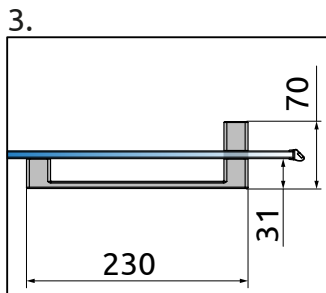

Wariant LEWY
Variant L

Wariant PRAWY
Variant R

ŚCIANKA S2 / SIDEWALL S2

Model	A2	X2	Y2
S2 80	800	792-802	773-783
S2 90	900	892-902	873-883
S2 100	1000	992-1002	973-983

KDS I FRONT

Model	A1	X1	Y1	B	C	D	H
KDS I 90	900	895-901	873-879	520	320	510	2000
KDS I 100	1000	995-1001	973-979	620	320	610	2000
KDS I 110	1100	1095-1101	1073-1079	620	420	610	2000
KDS I 120	1200	1195-1201	1173-1179	820	320	810	2000
KDS I 130	1300	1295-1301	1273-1279	820	420	810	2000
KDS I 140	1400	1395-1401	1373-1379	820	520	810	2000