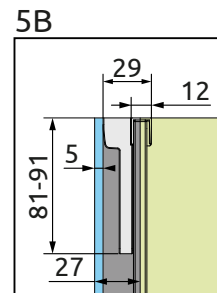

Wariant LEWY
Variant L

Wariant PRAWY
Variant R

ŚCIANKA S2 / SIDEWALL S2

Model	A2	X2	Y2
S2 80	800	792-802	773-783
S2 90	900	892-902	873-883
S2 100	1000	992-1002	973-983

KDS I FRONT

Model	A1	X1	Y1	B	C	D	H
KDS I 90	900	895-901	873-879	520	320	510	2000
KDS I 100	1000	995-1001	973-979	620	320	610	2000
KDS I 110	1100	1095-1101	1073-1079	620	420	610	2000
KDS I 120	1200	1195-1201	1173-1179	820	320	810	2000
KDS I 130	1300	1295-1301	1273-1279	820	420	810	2000
KDS I 140	1400	1395-1401	1373-1379	820	520	810	2000