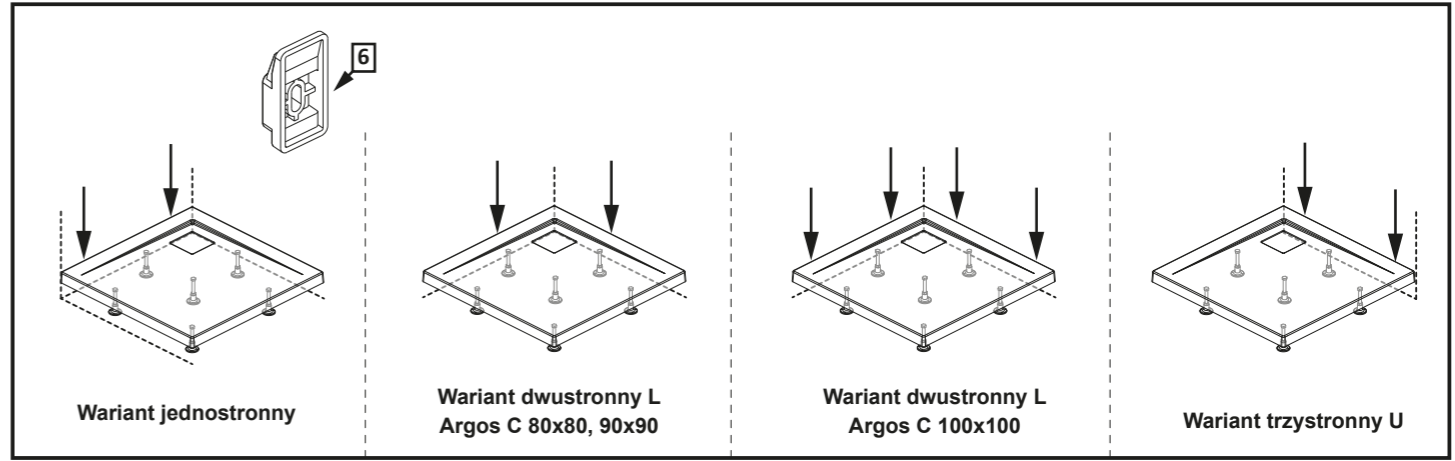

- PL** Instrukcja montażu
- LT** Montavimo instrukcija
- GB** Assembly instruction
- RUS** Инструкция по установке
- D** Montageanleitung
- UA** Інструкція по установці

ARGOS C

+ obudowa

Wariant jednostronny

C 80x80 - **x2**
 C 90x90 - **x2**
 C 100x100 - **x4**

Wariant dwustronny L

C 80x80 - **x2**
 C 90x90 - **x2**
 C 100x100 - **x4**

Wariant trzystronny U

C 80x80 - **x2**
 C 90x90 - **x2**
 C 100x100 - **x4**