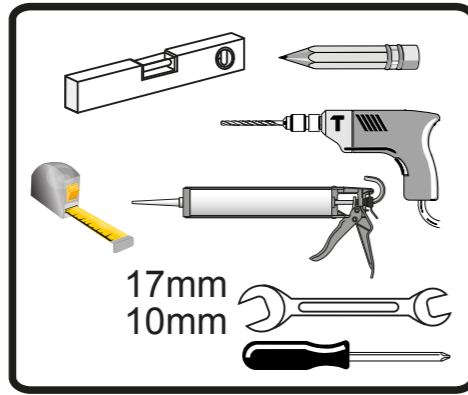

- PL** Instrukcja montażu
- LT** Montavimo instrukcija
- GB** Assembly instruction
- RUS** Инструкция по установке
- D** Montageanleitung
- UA** Інструкція по установці

ARGOS C

+ obudowa

Wariant jednostronny

C 80x80 - **x2**
 C 90x90 - **x2**
 C 100x100 - **x4**

Wariant dwustronny L

C 80x80 - **x2**
 C 90x90 - **x2**
 C 100x100 - **x4**

Wariant trzystronny U

C 80x80 - **x2**
 C 90x90 - **x2**
 C 100x100 - **x4**