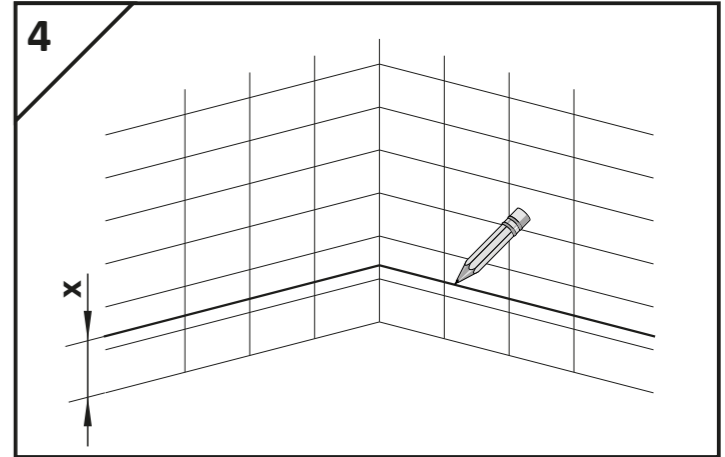

- PL** Instrukcja montażu
- LT** Montavimo instrukcija
- GB** Assembly instruction
- RUS** Инструкция по установке
- D** Montageanleitung
- UA** Інструкція по установці

ARGOS C

+ obudowa

Wariant jednostronny

C 80x80 - **x2**
 C 90x90 - **x2**
 C 100x100 - **x4**

Wariant dwustronny L

C 80x80 - **x2**
 C 90x90 - **x2**
 C 100x100 - **x4**

Wariant trzystronny U

C 80x80 - **x2**
 C 90x90 - **x2**
 C 100x100 - **x4**